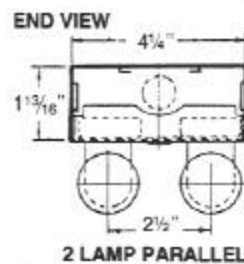

Duraleer Parallel Series

T8 Electronic

MODEL NUMBER	LAMPS	BALLAST TYPE	NOMINAL LENGTH IN INCHES
TH1217	2-17W	SSB/T8	24
Q1225	2-25W	SSB/T8	36
Q1232	2-32W	SSB/T8	48
Q1232T	4-32W	SSB/T8	96
TH14417	4-17W	SSB/T8	24
Q14425	4-25W	SSB/T8	36
Q14432	4-32W	SSB/T8	48
Q1260	2-40w	SSB/T8	60

T12 Magnetic

MODEL NUMBER	LAMPS	BALLAST TYPE	NOMINAL LENGTH IN INCHES
B1220	2-20W	Starter, LPF	24
T1215	2-15W	TS,LPF	18
TH1215	2-15W	TS,HPF	18
T1220	2-20W	TS,LPF	24
TH1220	2-20W	TS,HPF	24
Q1230	2-30W	RS,HPF	36
Q1240	2-40W	RS,HPF	48
Q1240CW	2-40W	RS,HPF,CW	48
Q1240T	4-40W	RS,HPF	96
T1420	4-20W	TS,LPF	24
TH1420	4-20W	TS,HPF	24
Q1430	4-30W	RS,HPF	36
Q1440	4-40W	RS,HPF	48

1. Note: 1. T indicates tandem. CW indicates for temperature of 0°F.
   2. To order fixtures with aluminum housing, use prefix "AL." Consult factory for availability.
   3. To order fixtures with specular silver film reflectors, use prefix "SR."

Options & Accessories

Code	Description	Code	Description
B1	Emergency Ballast	T	50 Hz
F	Fusing	V	220 volt
K	Grounded convenience outlet	W	277 volt
M	Turn knob switch installed	Z	Plug in wiring
SPTW6'	6' cord/plug white		

2-20W and 2-15W

Model No. Asymmetric	No. of Lamps	Nom. Length in Feet
A24	1 or 2	2
A36	1 or 2	3
A48	1 or 2	4

Specifications subject to change without notice.