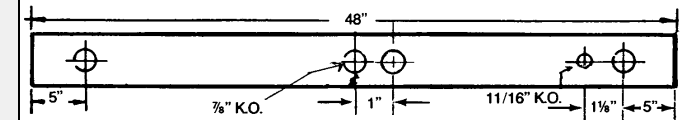

Duraleer Parallel Series

T8 Electronic

MODEL NUMBER	LAMPS	BALLAST TYPE	NOMINAL LENGTH IN INCHES
TH1217	2-17W	SSB/T8	24
Q1225	2-25W	SSB/T8	36
Q1232	2-32W	SSB/T8	48
Q1232T	4-32W	SSB/T8	96
TH14417	4-17W	SSB/T8	24
Q14425	4-25W	SSB/T8	36
Q14432	4-32W	SSB/T8	48
Q1260	2-40w	SSB/T8	60

T12 Magnetic

MODEL NUMBER	LAMPS	BALLAST TYPE	NOMINAL LENGTH IN INCHES
B1220	2-20W	Starter, LPF	24
T1215	2-15W	TS,LPF	18
TH1215	2-15W	TS,HPF	18
T1220	2-20W	TS,LPF	24
TH1220	2-20W	TS,HPF	24
Q1230	2-30W	RS,HPF	36
Q1240	2-40W	RS,HPF	48
Q1240CW	2-40W	RS,HPF,CW	48
Q1240T	4-40W	RS,HPF	96
T1420	4-20W	TS,LPF	24
TH1420	4-20W	TS,HPF	24
Q1430	4-30W	RS,HPF	36
Q1440	4-40W	RS,HPF	48

1. Note: 1. T indicates tandem. CW indicates for temperature of 0°F.
   2. To order fixtures with aluminum housing, use prefix "AL." Consult factory for availability.
   3. To order fixtures with specular silver film reflectors, use prefix "SR."

Options & Accessories

Code	Description	Code	Description
B1	Emergency Ballast	T	50 Hz
F	Fusing	V	220 volt
K	Grounded convenience outlet	W	277 volt
M	Turn knob switch installed	Z	Plug in wiring
SPTW6'	6' cord/plug white		

Model No. Asymmetric	No. of Lamps	Nom. Length in Feet
A24	1 or 2	2
A36	1 or 2	3
A48	1 or 2	4

Specifications subject to change without notice.